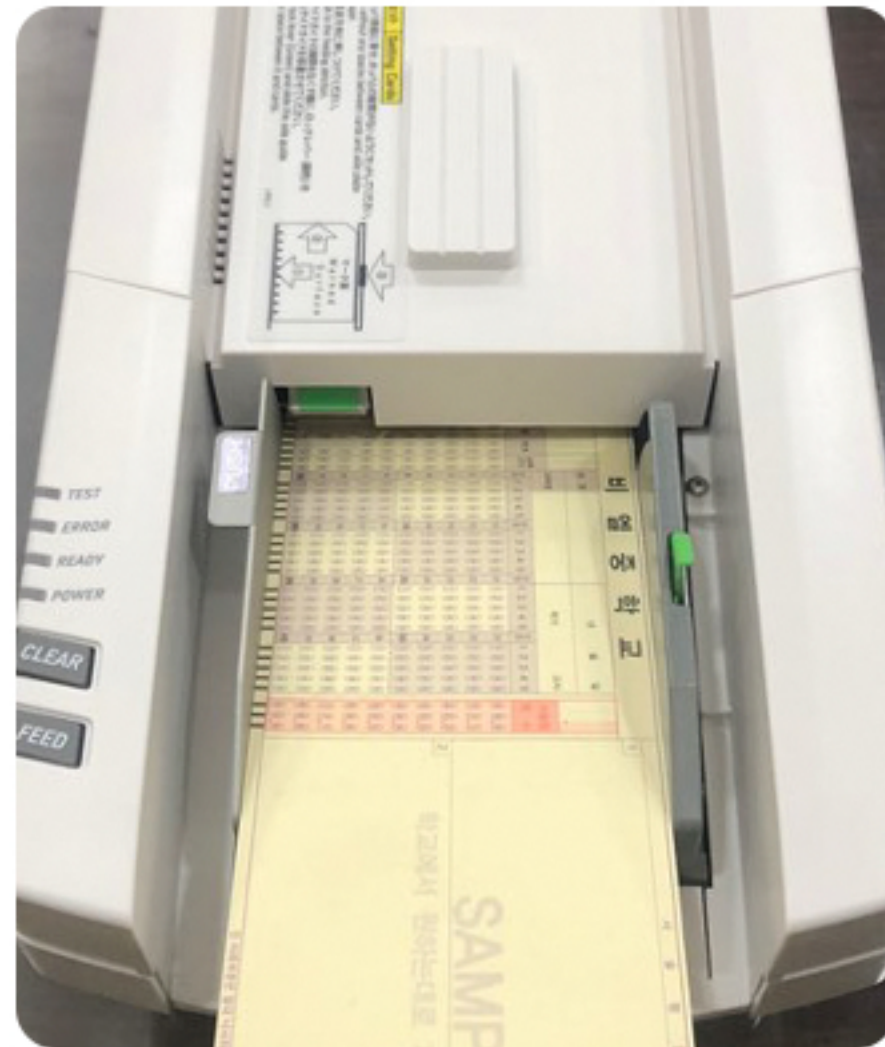

SR-450

제조사(국가) Sekonic(일본)

리딩속도 256매/분

카드크기 12~15라인

(폭 : 83mm~105mm / 203mm)~280mm)

급지용량 input 200매

기타 동급기종 최소형 / 한글판넬장착으로 사용이 편리

● USB 지원

1. 어느 컴퓨터든 USB만 지원되면 연결이 가능
2. 기존 리더기와는 다르게 USB젠더를 통한 변환없이 자체적으로 USB를 지원

● 12~15라인 카드 사용 가능

● 제품 사양

Read Head	단면 혹은 양면
판독기술	Reading 반사 센서
Column	48칼럼
scanning rows	108rows
stacker	100장
hopper	약 200장
처리속도	약 256매/분
농도	1 ~ 6 Level(조절가능)
Interface	RS-232C (9핀 9600~115200bps)
사용환경	실온 5~35도, 상대습도 : 30~80% RH
마킹도구	내구적광 : 연필, 가시적광 : 연필 + 펜